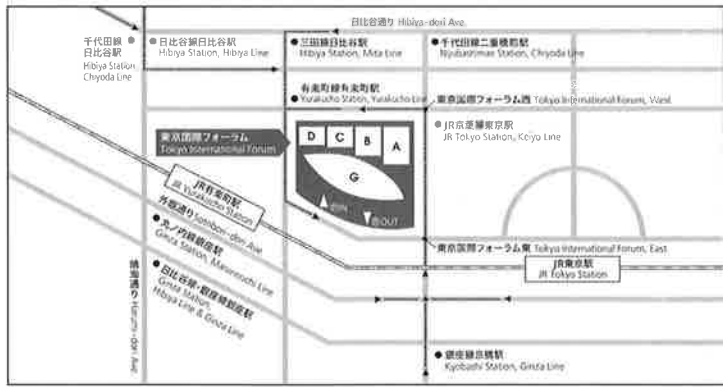

福田こうへい

父は民謡歌手の福田岩月。23才から民謡を習い始め、2012年「日本民謡フェスティバル」でグランプリを受賞するなど数々のコンクールで優勝。2012年10月CDシングル「南部弾しぐれ」をリリース。「南部弾しぐれ/風やまず」が累計売上枚数35万枚突破。2013年紅白歌合戦に初出場し、日本レコード大賞・新人賞に輝く。2014年「みちの盛岡ふるさと大使」に委嘱。第35回松尾芸能賞 新人賞受賞。2017年岩手県雫石町の「町民栄誉賞」、「南部弾しぐれ」の歌碑を建立。第68回NHK紅白歌合戦に4度目の出場を果たす。

北山たけし

福岡県久留米市にて音楽教室を営む家に生まれる。二度の上京で北島三郎氏の門を叩き、内弟子として8年間修行。2004年TV番組「志村けんのパカ殿様」などに出演し、同年4月「片道切符」で念願のデビュー。2005年に紅白歌合戦初出場。2018年、弟弟子とともに「北島兄弟」というユニットを結成。北島三郎の次男の遺作「プラザ」を発売。レコード大賞企画賞を受賞。昨年NHK紅白歌合戦にも特別枠で出演。日本作詞大賞では、「津軽おとこ節」が優秀作品賞を受賞。今後の活躍にも期待。

大江 裕

演歌好きの祖父の唄う「北島三郎」の歌を子守唄として育ち、物心つく頃にはコピーを渡し、内弟子として日々を過ごすようになる。人気番組「さんまのSUPERからくりTV」の「全国かえうた甲子園」出場をきっかけに「神様」と崇める北島三郎と出会う夢が叶い、2009年2月「のろま大将」でデビューを果たした。2018年、北山たけしとともに「北島兄弟」というユニットを結成。2019年2月に第二弾シングル「兄弟連歌」を発売。

朝花美穂

鳥取県米子市出身。カラオケ店を経営しながら歌と踊りの舞台を務めていた祖母に勧められ、3歳から一緒に舞台上に立つようになる。2016年、鳥取県三朝町で開かれた「NHKのど自慢」でチャンピオンとなる。2017年より、作曲家の宮下健治氏に弟子入りし、レッスンを重ねる。2018年5月「なみだの峠」でデビュー。11月「日本作曲家協会音楽祭2018・奨励賞」を受賞。12月には縁花座ビデオ「なみだの峠」DVDを発売。2019年3月セカンドシングル「出世街道旅がらす」発売。6月ファーストアルバム「美穂の演歌名曲集」発売。

おかゆ

歌手になることが夢だった母のもと、幼少時からスナックに連れて行かれ、そこで母やお客さんの歌を聴いて育つ。アルバイトで生計を立てながら様々な歌手オーディション、各地のスナックへ流しとして飛び込み営業を行う。キャッチコピー「平成のおんなギター流し」を掲げ、2019年5月「ヨコハマ・ヘンリー」でデビュー。テレビ東京系列「THEカラオケ★バトル」では二冠を獲得。本業の流しの他にも、タレント、MC、作詞作曲などマルチに活動を広げている。

●会場までの交通ご案内

東京国際フォーラム A

東京都千代田区丸の内3丁目5番1号

来場の際には、公共交通機関をご利用ください。

JR	●有楽町駅より徒歩1分
	●東京駅より徒歩5分(京葉線東京駅とB1F地下コンコースにて連絡)
地下鉄	●有楽町線：有楽町駅(B1F地下コンコースにて連絡)
	●千代田線：二重橋前駅より徒歩5分/日比谷駅より徒歩7分
	●丸ノ内線：銀座駅より徒歩5分
	●銀座線：銀座駅より徒歩7分/京橋駅より徒歩7分
	●三田線：日比谷駅より徒歩5分

好評発売中! お見逃しなく!
※公演中止の場合を除き、お申込み、ご購入後の変更・取消、払戻はできません。

ローソンチケット

- 【Lコード】72225
- 【電話受付】0570-084-003 (Lコード必要/24時間自動音声予約)
- 【WEB受付】<https://l-tike.com/enka/> ※事前に会員登録(無料)が必要となります
- 【店頭受付】ローソン/ミニストップ店内『Loppi(ロッピー)』にて直接購入いただけます

チケットぴあ

- 【Pコード】171-313
- 【電話受付】0570-02-9999 (Pコード必要/24時間自動音声予約)
- 【WEB受付】<https://t.pia.jp/> ※事前に会員登録(無料)が必要となります
- 【店頭受付】チケットぴあ店舗/セブン-イレブン店内『マルチコピー機』にて直接購入いただけます

令和にっぽん! 演歌の夢まつり公演事務局

【電話受付】0570-01-2288(平日10:00~17:00 土日祝休業)
※郵送対応となります

イープラス

- 【受付】<https://eplus.jp/reiwa-nippon20/> ※事前に会員登録(無料)が必要となります
- 【店頭受付】ファミリーマート店内『Famiポート』にて直接購入いただけます

ticket board

- 【受付】<https://ticket.tickebo.jp/yume2020_tb/>
  ※右記QRコードからアクセスいただけます。 ※事前に会員登録(無料)が必要となります。

LINEチケット

- 【受付】<https://ticket.line.me/sp/reiwa-nippon20>
  ※右記QRコードからアクセスいただけます。 ※会員登録は不要でご利用いただけます。